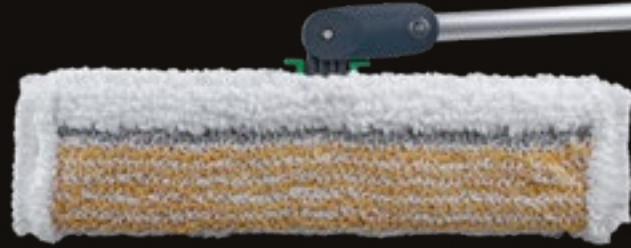

Mopa dokunmadan açın kapatın

Özel tasarım aparatı sayesinde temizlik öncesi ve sonrası mop ve aparatına el ile dokunmadan açabilir sonrasında mop yerleştirilir ve kapatılır.