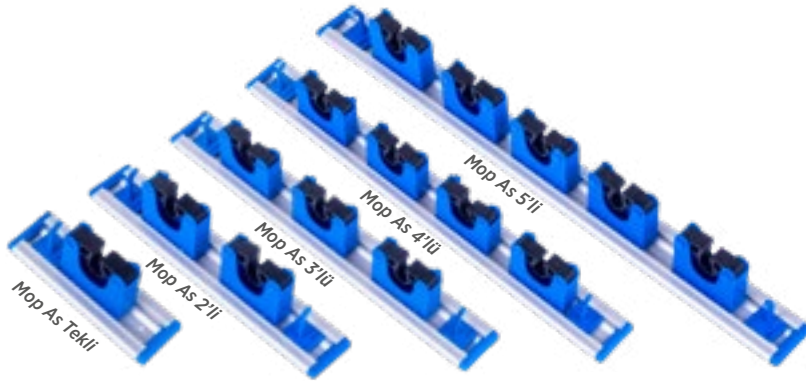

ERMOP AS

Gün sonunda mop bakımı için kullanılır. Bakımı tamamlanmış moplar askıya takılır ve zemin ile teması kestiği için moplarda bakteri oluşumunu ve koku yapmasını engeller. Görüntü kirliliğini ortadan kaldırır. Paket içinden çıkan vida ve dübelle kolayca monte edilir.

KOD	EN (cm)	BOY (cm)	GR	KOLİ İÇİ AD.
MOPAS 01	7	15	80	100
MOPAS 02	7	30	180	75
MOPAS 02	7	40	240	50
MOPAS 03	7	50	320	50
MOPAS 04	7	62	360	50