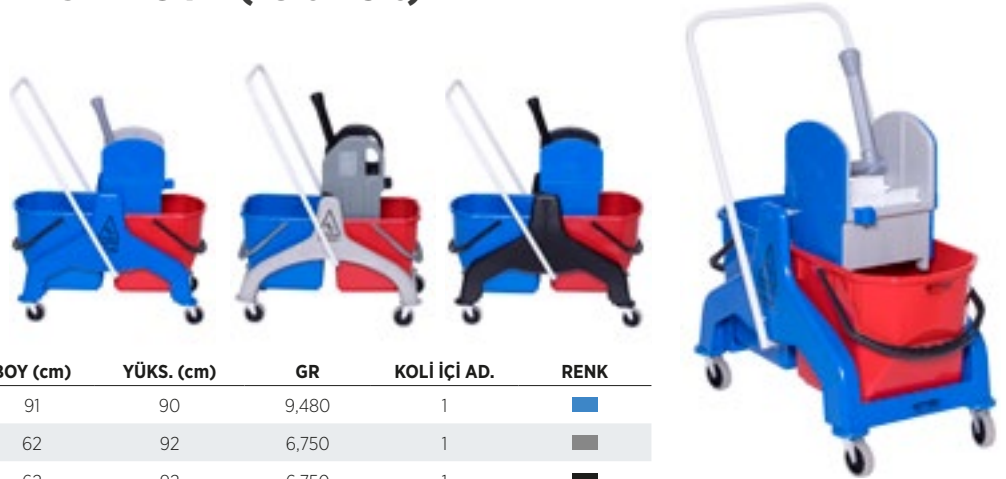

KOD	EN (cm)	BOY (cm)	YÜKS. (cm)	GR	KOLİ İÇİ AD.	RENK
PRSKV	42	91	90	9,480	1	■
PRSKV-G	42	62	92	6,750	1	■
PRSKV-01 S	40	62	92	6,750	1	■

YEDEK PRES

Sürekli profesyonel kullanım için en uygun pres türüdür. Kimyasal maddelere ve ısıya dayanıklı malzemeden üretilmiştir. Yedek parça ve servis hizmeti Ermop tarafından sağlanmaktadır.