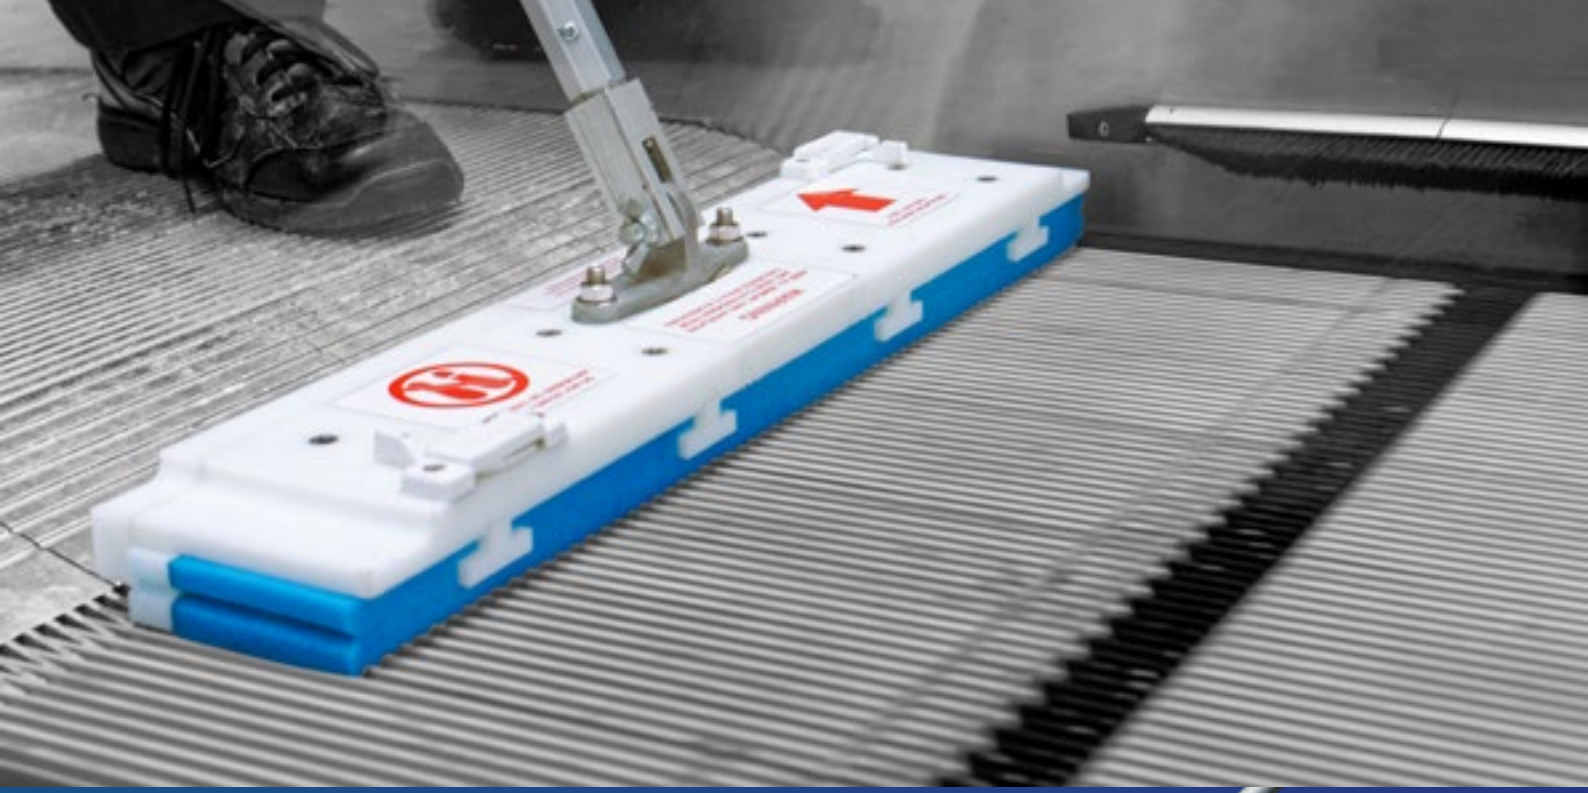

# Stepmop Sistem

## Yürüyen Merdivenler Artık Daha Temiz!

**STEP MOP** sistemi yürüyen merdivenin kapatılmasına gerek kalmadan 5 dakikada hızlı ve etkin temizlik sağlar. Günlük ve haftalık kullanım için ideal düşük maliyetli ve tek kişinin uygulayabileceği sistemdir

### Yürüyen merdivenler neden temizlenmeli?

Yürüyen merdivenler, herhangi bir binadaki en pahalı döşemedir. Yürüyen merdivenler ayrıca, çoğu zaman düzgün ve tutarlı bir şekilde temizlenmediğinde veya bakımı yapılmadığında, kayma ve düşme gibi ciddi sorunlara sebep olabilir.