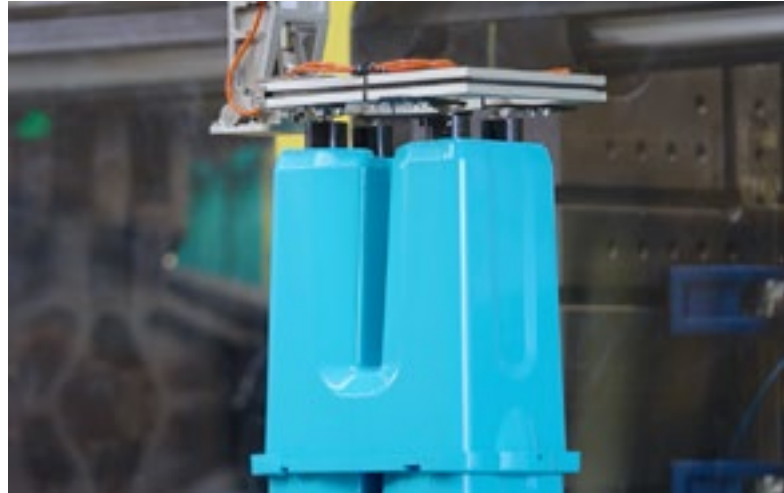

Müşterilerin beklentilerini ve sektörün ihtiyaçlarını en iyi şekilde karşılayan ürünler tasarlama ve üretme prensibiyle çalışmalarını sürdürmektedir.

Ermop, hizmet verdiği kuruluşların gereksinim duydukları kaliteli ve dayanıklı temizlik araç gereçlerinin üretimini her zaman “ daimi müşteri memnuniyeti” prensibi doğrultusunda gerçekleştirmiştir. Gerek üretim bazında gerekse üretim teknolojisi alanında kendini sürekli yenileyerek kapsamlı sistemler üretmiş ve ürün yelpazesini geliştirmiştir.

Ermop, üretimde kaliteli ve global standartların da üstünde bir marka olabilmek adına yatırımlarını kaliteli ve çevreci üretim, toplum ve sürdürülebilir tüketim odaklı olarak şekillendirmektedir. Ermop'un, Düzce'deki tesislerinde üretilen ürünler, ulusal ve uluslararası birçok denetimlerle ve sertifikalarla, kalitesi ve standartları en üst düzeyde tescillenmiştir.