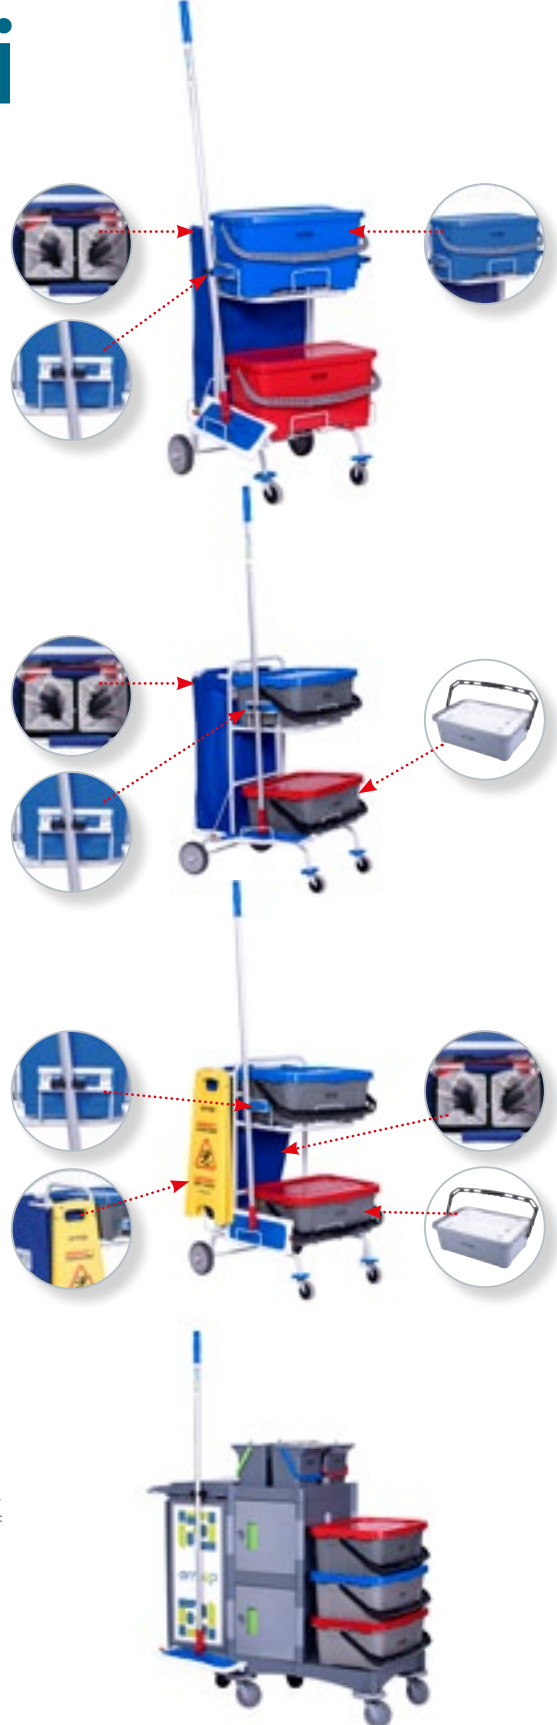

GECKO MOBİL 4

Gecko Sistem ile nemli mop uygulamasında kullanılabilecek özel tasarım kat arabasıdır. Sessiz ve sağlam tekerlekleri ile yüzeye zarar vermez ve ses çıkarmaz. Üzerinde 4 adet Gecko Hijyen Kutusu, renk kodlarına göre 4 adet kilitli bez kutusu, 2*60 lt kilitli kirli toplama bölümü ve 2 adet kilitli raf bulunmaktadır.

KOD	EN (cm)	BOY (cm)	YÜKS. (cm)	GR	KOLİ İÇİ AD.
GCK MBL 4	125	61	111	40,000	1