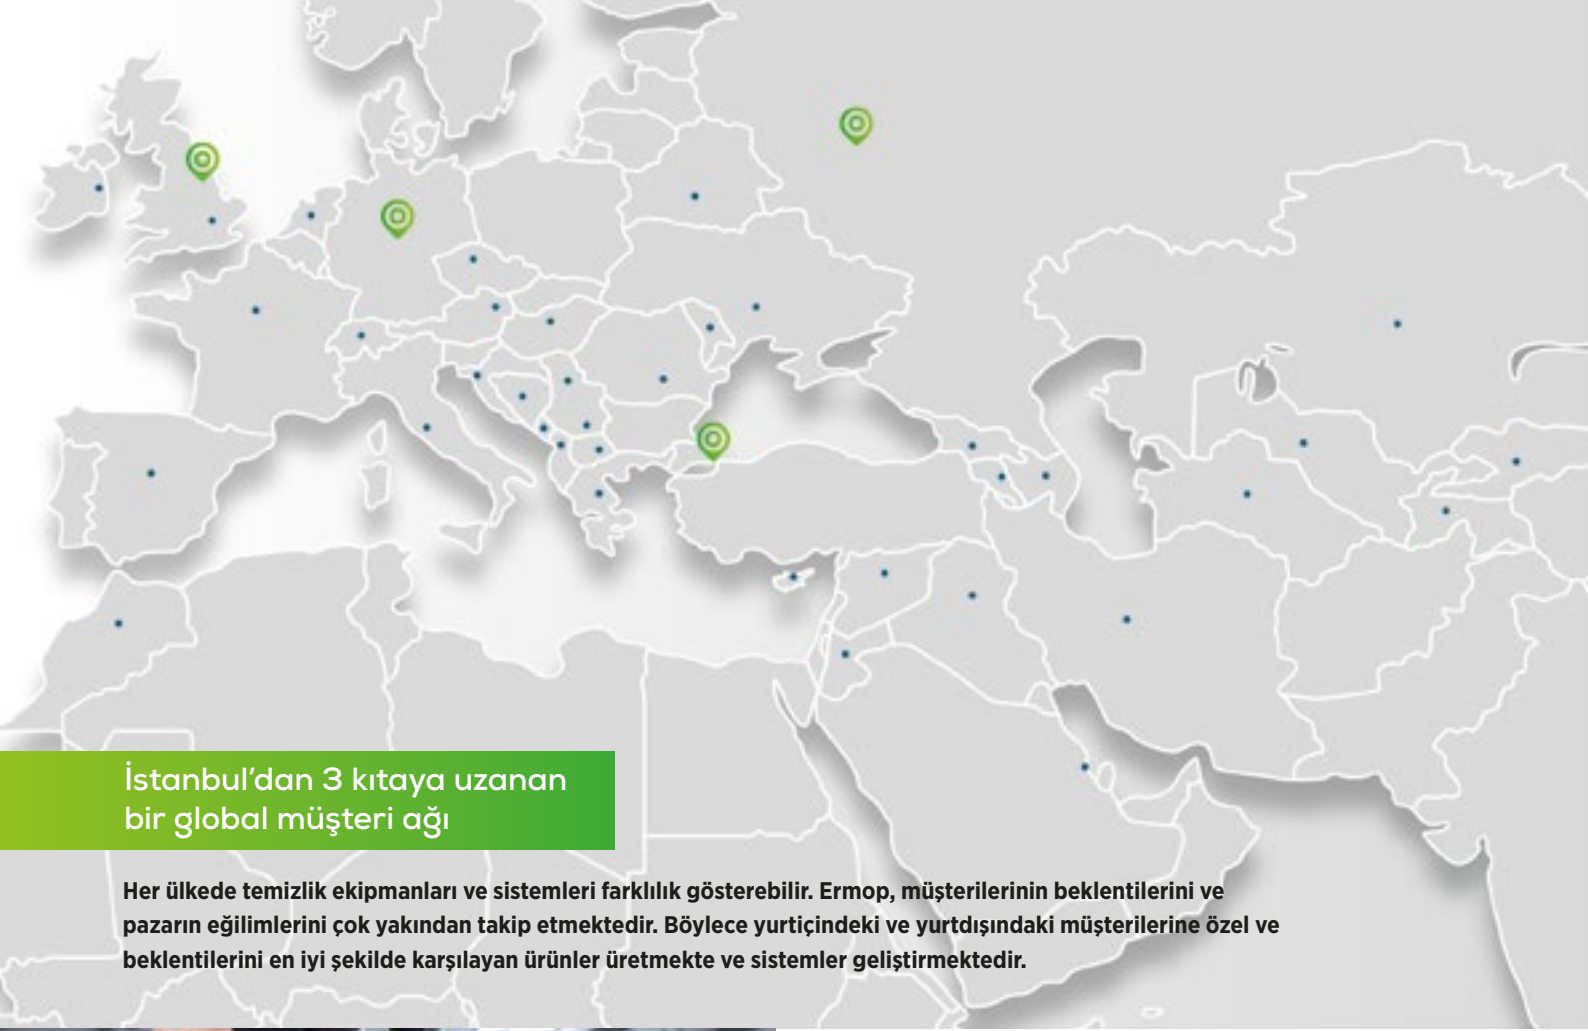

İstanbul'dan 3 kıtaya uzanan bir global müşteri ağı

Her ülkede temizlik ekipmanları ve sistemleri farklılık gösterebilir. Ermop, müşterilerinin beklentilerini ve pazarın eğilimlerini çok yakından takip etmektedir. Böylece yurtiçindeki ve yurtdışındaki müşterilerine özel ve beklentilerini en iyi şekilde karşılayan ürünler üretmekte ve sistemler geliştirmektedir.