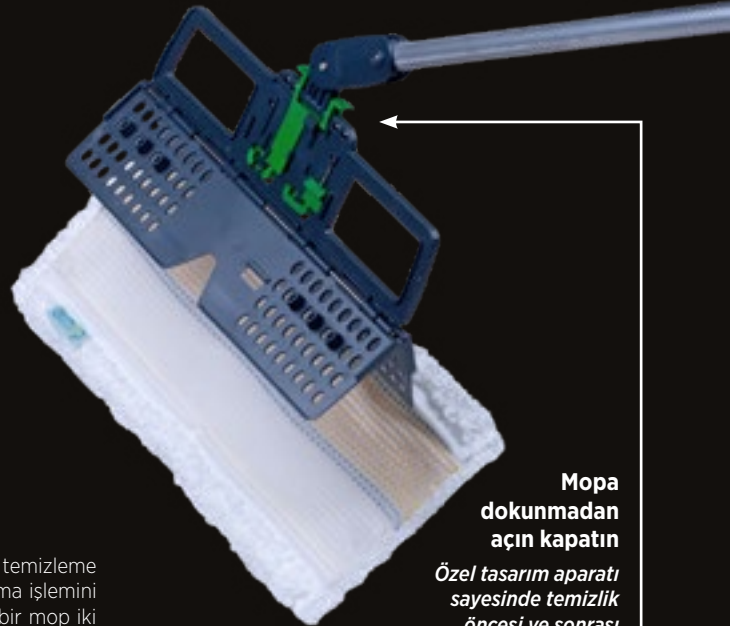

Nem ve kir tutma kapasitesi yüksek çift taraflı bu mop, döngü ve elyaf yapısının yanı sıra optimum kir emilimi ve zeminde daha iyi kayma sağlar. Böylece kapsamlı profesyonel temizliği garanti etmiş olur. Aynı zamanda iki mop işlemi tek bir mopla gerçekleştirilebileceğinden dolayı yıkama maliyetlerinden de tasarruf edilir.

El değmeden kapatıp açma mekanizması

Kuru ve nemli olarak çift taraflı mop özelliği

700 m<sup>2</sup> temizlikte 8,5-9 lt su tüketimi

Mopa dokunmadan açın kapatın

Özel tasarım aparatı sayesinde temizlik öncesi ve sonrası mop ve aparatına el ile dokunmadan açabilir sonrasında mop yerleştirilir ve kapatılır.