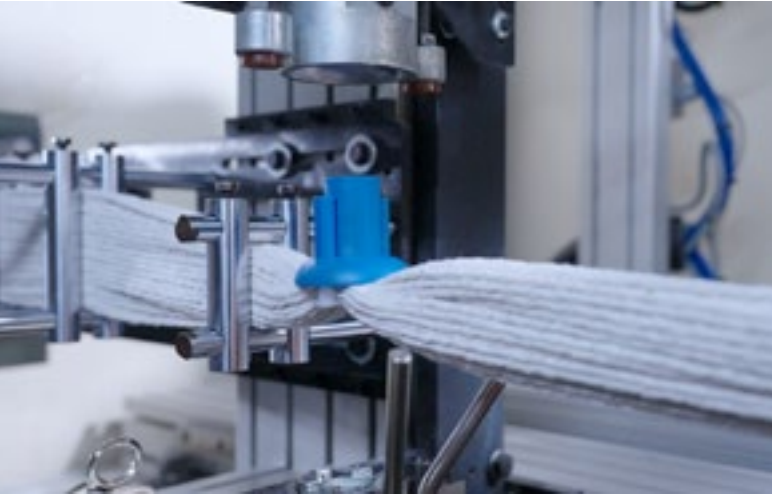

# Üretim

**Türkiye'nin Düzce şehrindeki Ermop Üretim Tesisleri 21.000 m<sup>2</sup> arazi üzerine kurulu olup 10.000 m<sup>2</sup> kapalı alana sahiptir.**

Endüstriyel temizlik sektöründeki 30 yıllık tecrübesinin yanı sıra modern ve teknolojik büküm, dokuma ve otomasyon kesim makineleri sayesinde her geçen yıl üretim hacmini daha da geliştirmiş, bu gelişmiş altyapı ve üretim sistemiyle yıllık 5 milyon adet mop üretimi kapasitesine sahip olmuştur.

**Ermop fabrikası, Avrupa'nın sayılı ve modern mop üretim tesislerinden biri konumundadır.**

Fabrika, en modern enjeksiyon sistemleri, kalıp ve mop dokuma makineleri, dijital stok takibi ve lojistikteki yatırımlarıyla üretimi her geçen bir üst seviyeye taşımaktadır. Aynı zamanda, Ermop, 100'e yakın çalışanı, 250'den fazla kalıp ve enjeksiyon makinelerinin yanı sıra güçlü lojistik altyapısı sayesinde yurtiçi ve yurtdışındaki artan müşteri taleplerine rahatlıkla yanıt verebilecek bir üretim kapasitesine ulaşmıştır.