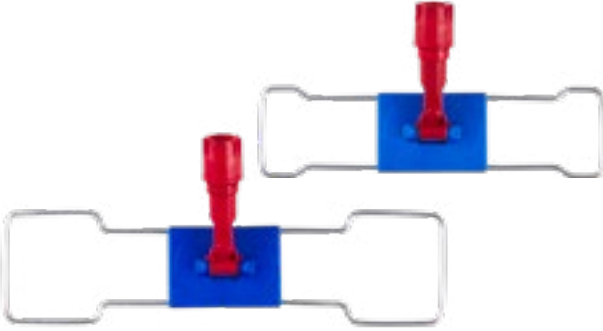

TEL MOP APARATI